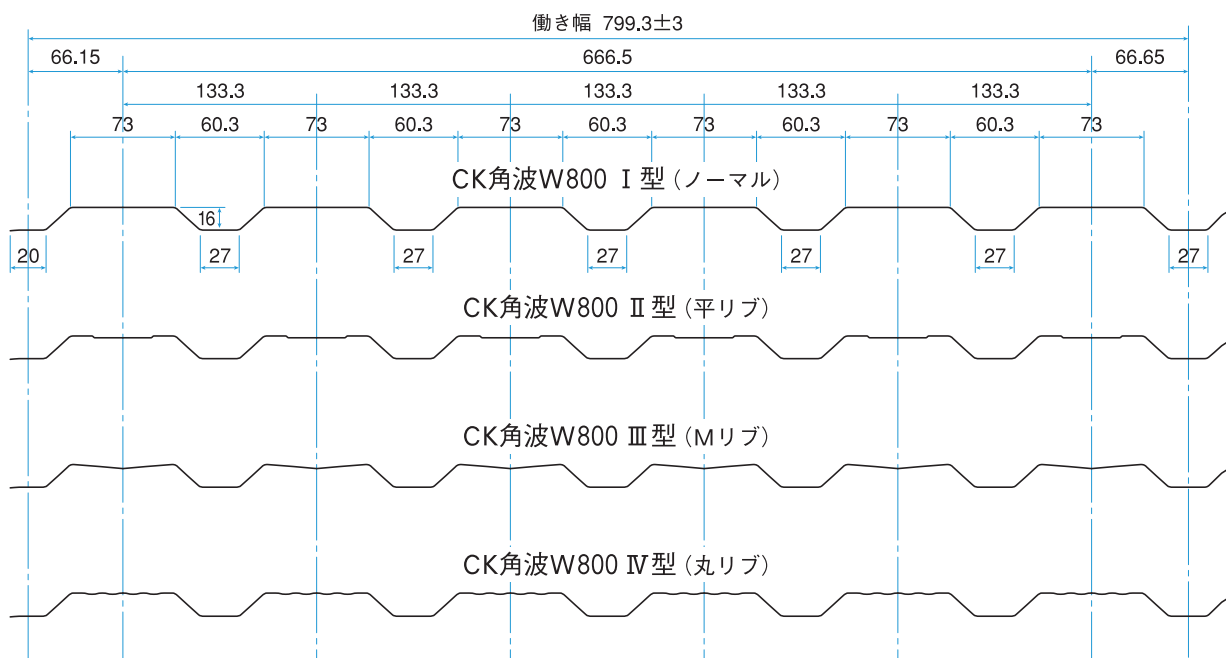

## CK角波 W800型

### 断面形状

#### 仕様

板厚	働き幅	長さ	断熱材	単位重量	
				W/kgm	W/kgm <sup>2</sup>
0.4mm	800mm	12mまで	4ミリポリ 貼り加工が 可能です。	3.05	3.81
0.5mm	800mm	12mまで		3.77	4.71
0.6mm	800mm	12mまで		4.49	5.61